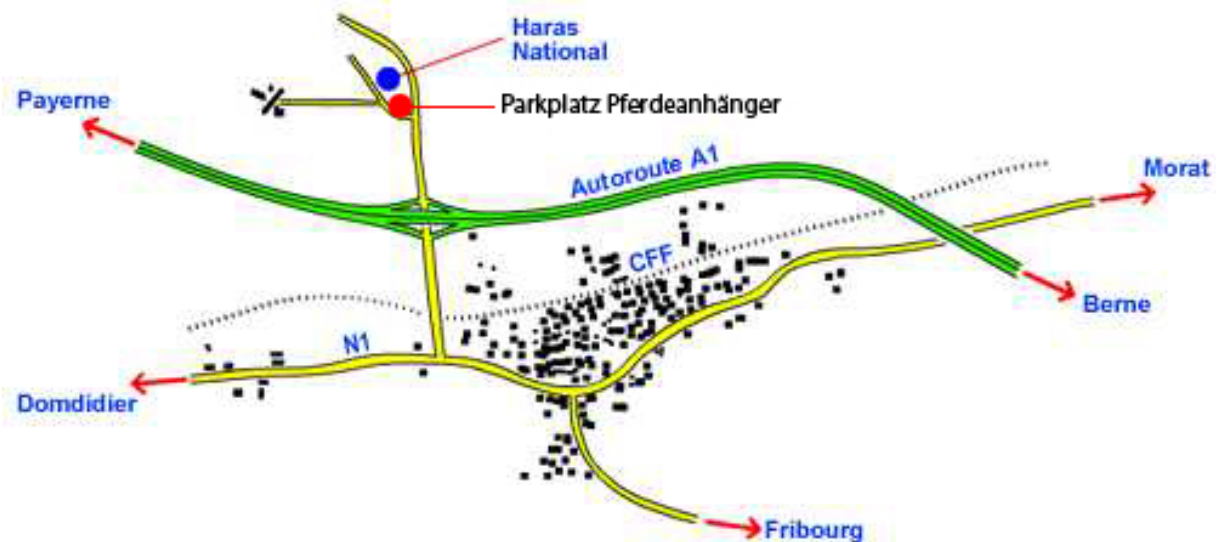

Der Parkplatz für die Pferdeanhänger ist auf dem befestigten Parkplatz bei der Hauptstrasse. Signalisierung beachten.